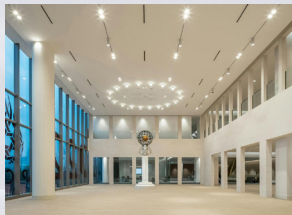

PROJECT REFERENCE