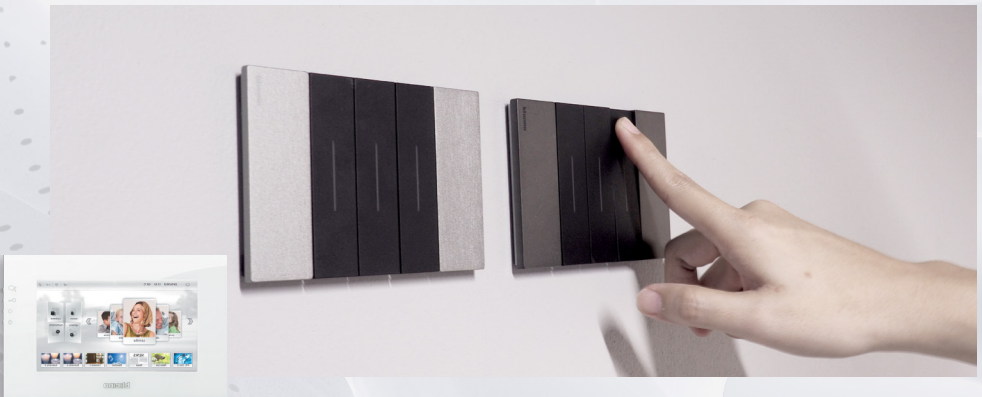

# PRODUCTS

WIZ  
PRO

ยกระดับความสะดวกสบายและความทันสมัยให้กับที่อยู่อาศัยด้วย  
โซลูชันสมาร์ทโฮมจาก WIZ PRO

bticino

เปลี่ยนบ้านของคุณให้หรูหราและทันสมัย  
ด้วยสวิตช์และปลั๊กไฟจาก Bticino