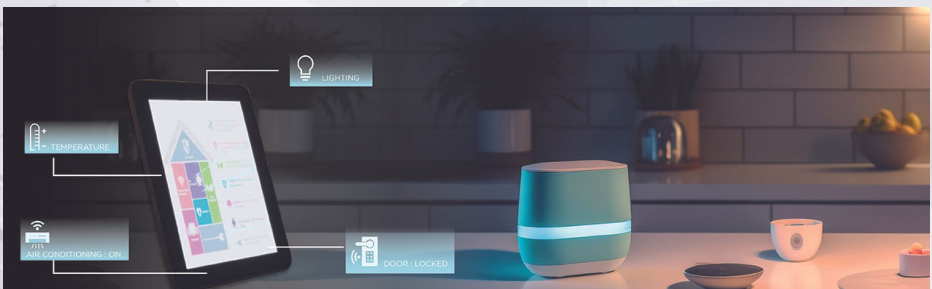

LIGHTING SOLUTION

บริษัท ไท้ตัง โซลูชั่น จำกัด

ก่อตั้งขึ้นในปี 2018 เรามีความภาคภูมิใจในการเป็นผู้จัดจำหน่ายของแบรนด์ชั้นนำระดับโลกจากยุโรปและจีน เรามีความเชี่ยวชาญในด้านระบบไฟฟ้าครบวงจรที่ตอบโจทย์ในหลากหลายอุตสาหกรรม ผลิตภัณฑ์ของเราครอบคลุมตั้งแต่ LED Driver ระบบไฟส่องสว่างในตู้แช่เย็น ระบบไฟอัจฉริยะ ปลั๊กและสวิตช์ รวมถึงระบบควบคุมอัจฉริยะสำหรับบ้านและอาคาร นอกจากนี้ เรายังมีระบบกล้องวงจรปิดที่ทันสมัยและลิฟต์โดยสารที่มีคุณภาพ

เป้าหมายของเราคือ การสนับสนุนและเสริมสร้างความสำเร็จให้กับลูกค้าของเราอย่างต่อเนื่องผ่านระบบไฟฟ้าครบวงจรที่เชื่อถือได้และมีประสิทธิภาพ เรามุ่งมั่นที่จะก้าวนำในด้านเทคโนโลยี เพื่อให้บริการโซลูชั่นที่ทันสมัย ช่วยประหยัดพลังงาน และส่งเสริมความยั่งยืน รวมถึงการพัฒนาาระบบอาคารโดยรวม ความพึงพอใจของลูกค้าเป็นสิ่งสำคัญที่สุดสำหรับเรา และเราร่วมทำงานอย่างเต็มที่ในทุกโครงการที่เราดูแล